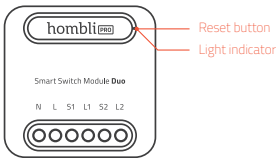

Technical specifications

Voltage	100-240V AC
Max. load	2x1150W/2x150W for LED
Operation frequency	2.4GHz - 2.4835GHz WIFI
Operation temp.	-10°C - +40°C
Case temp.	Tc: +80°C (Max.)
Operation range	≤ 200 m
IP rating	IP20