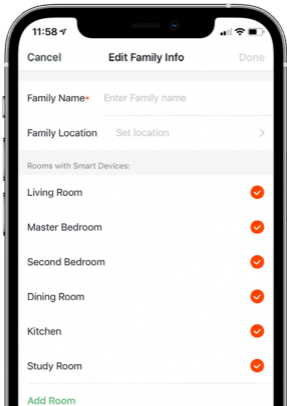

www.hombli.com/support

1. Download the Hombli App

Last ned Hombli -appen / Download Hombli-appen /

Ladda ner Hombli-appen / Lataa Hombli-sovellus

2. Register or login

Registrer eller logg inn / Registrer eller log ind /

*Registrera dig eller logga in / Rekisteröidy tai kirjaudu
sisään*

3. Create a family

Lag en familie / Opret en familie / Skapa en familij / Luo perhe

4. Add device

*Legg til en enhet / Tilføj enhed / Lägg till enhet /
Lisää laite*