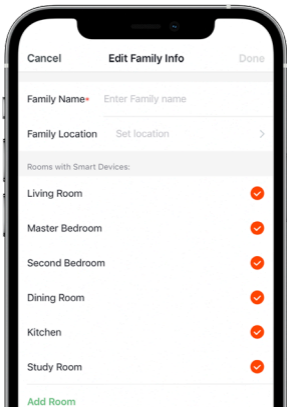

support.hombli.com

1. Download the Hombli App

Téléchargez l'application Hombli / Laden Sie die Hombli App herunter / Descargue la aplicación Hombli / Scarica l'app Hombli / Download de Hombli App

2. Register or login

4. Add device

Ajouter un appareil / Gerät hinzufügen / Añadir dispositivo / Aggiungi dispositivo / Apparaat toevoegen

5. Follow instructions in the app

Suivez les instructions de l'application / Folgen Sie den Anweisungen in der App / Siga las instrucciones en la aplicación / Segui le istruzioni nell'app / Volg de instructies in de app